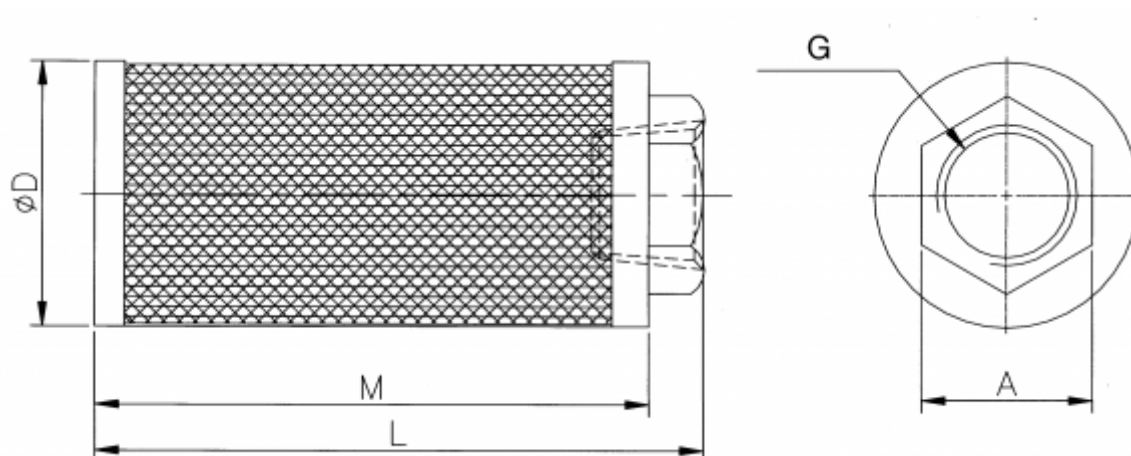

Varenummer: 27590020
Beskrivelse: Luftfilter MF-20 2 1/2"
KB-7..., 8..

Mål

A	= 97
D	= 148
G (gevind)	= PT-2 1/2"
L	= 274
M	= 252
Mesh	= 100
Model	= KB-7...,KB-8...,KB-83...,KB-84...